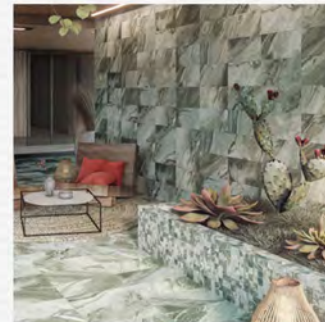

ICON
12x24
MOSAIC 2x2
MATTE
AZUL, VERDE, GRIS, BEIGE