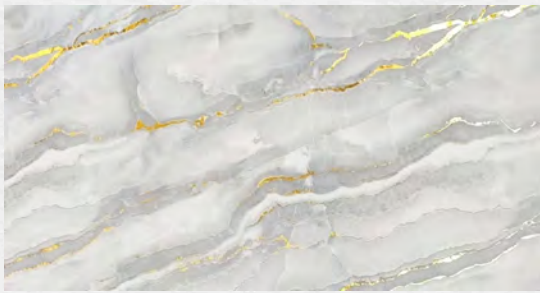

OASIS GOLD M23