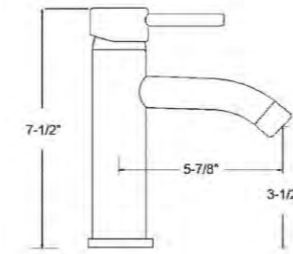

Faucets

F08