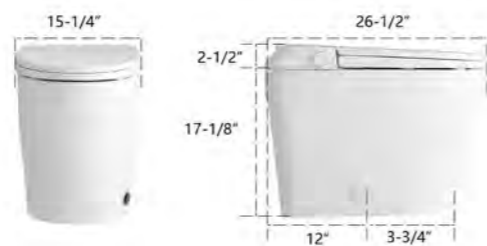

WHITE

A16ST

VANITIES

UMV-NW

NATURAL WOOD

UMV24-NW

Material: PVC
Size: 23"*18"*22"

UMV30-NW

Material: PVC
Size: 29"*18"*22"

UMV36-NW

Material: PVC
Size: 35"*18"*22"

UMV48-NW

Material: PVC
Size: 47"*18"*22"

UMV60-NW

Material: PVC
Size: 60"*18"*22"

NW-LG

Material: PVC
Size: 35.5"×18"×34.6"

NW36R-LG

Material: PVC
Size: 35.5"×18"×34.6"

NW48-LG

Material: PVC
Size: 47.2"×18"×34.6"

NW60-LG(single bowl)

Material: PVC
Size: 59"×18"×34.6"

NW60-LG(double bowl)