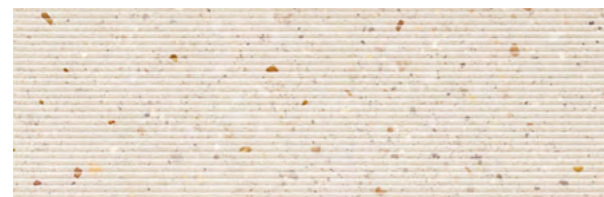

48"x48" R

24"x24" R

Vita Gris

24"x24" R

Suite Vita Beige

12"x36" R

Suite Vita Gris

12"x36" R