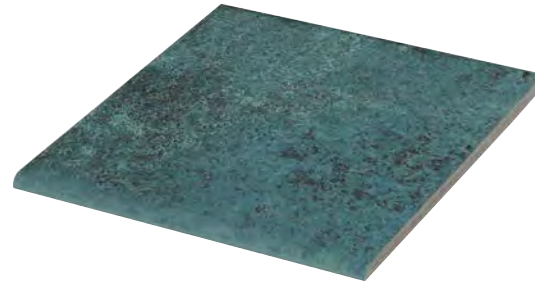

Turquoise

5.8"x5.8" Bullnose
188829