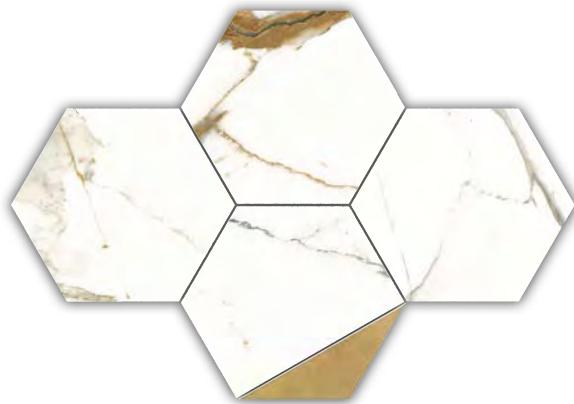

Mosaico Theia

10"x11.6"
188519