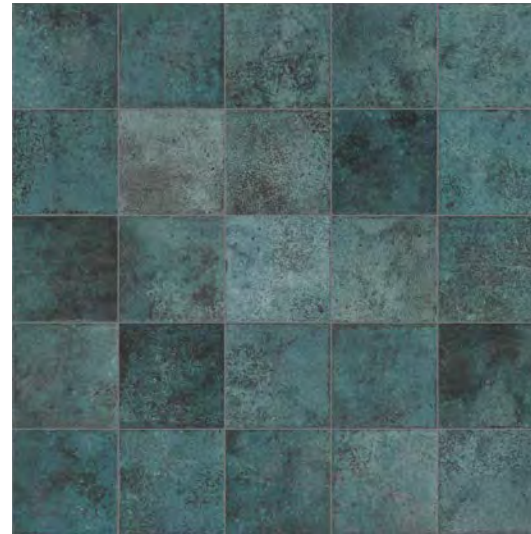

Turquoise

5.8"x5.8" Matte Antislip
188825