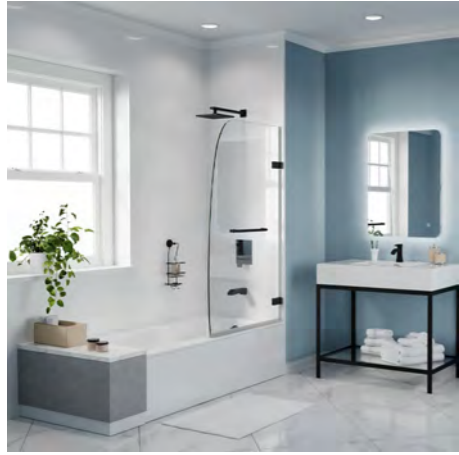

# SHOWER DOORS

**KHAN**  
48x76 / 60x76

**STELLAR**  
48x76 / 60x76

**RHODES**  
48x76 / 60x76

**DON**  
60x62

**CONSORT**  
60x72

**FELOW**  
34x74

# SHOWER BASE

**RANDY**  
36x36

**TIERS**  
60x32 / 60x36  
RIGHT / CENTER / LEFT

**ALEXANDER SQ**  
36x36 / 60x30 / 60x36  
RIGHT / CENTER / LEFT

**MEADOW**  
60x32  
REVERSIBLE

**COLOSSI**  
60x36  
RIGHT / LEFT

# BATHTUBS

**SOHO (ALCOVE)**  
60x30  
RIGHT / LEFT

**CHAND**  
55" / 59" / 67"

**TREND**  
67"

**SOFI (JETTED WHIRLPOOL)**  
67"

**LENI (JETTED WHIRLPOOL)**  
71"

**HEIDI (JETTED WHIRLPOOL)**  
67"