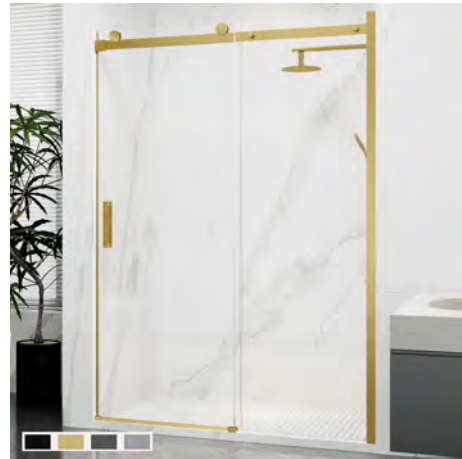

# SHOWER DOORS

**KHAN**  
48x76 / 60x76

**STELLAR**  
48x76 / 60x76

**RHODES**  
48x76 / 60x76

**DON**  
60x62

**CONSORT**  
60x72

**FELOW**  
34x74

# SHOWER BASE

**RANDY**  
36x36

**TIERS**  
60x32 / 60x36  
RIGHT / CENTER / LEFT

**ALEXANDER SQ**  
36x36 / 60x30 / 60x36  
RIGHT / CENTER / LEFT

**MEADOW**  
60x32  
REVERSIBLE

**COLOSSI**  
60x36  
RIGHT / LEFT