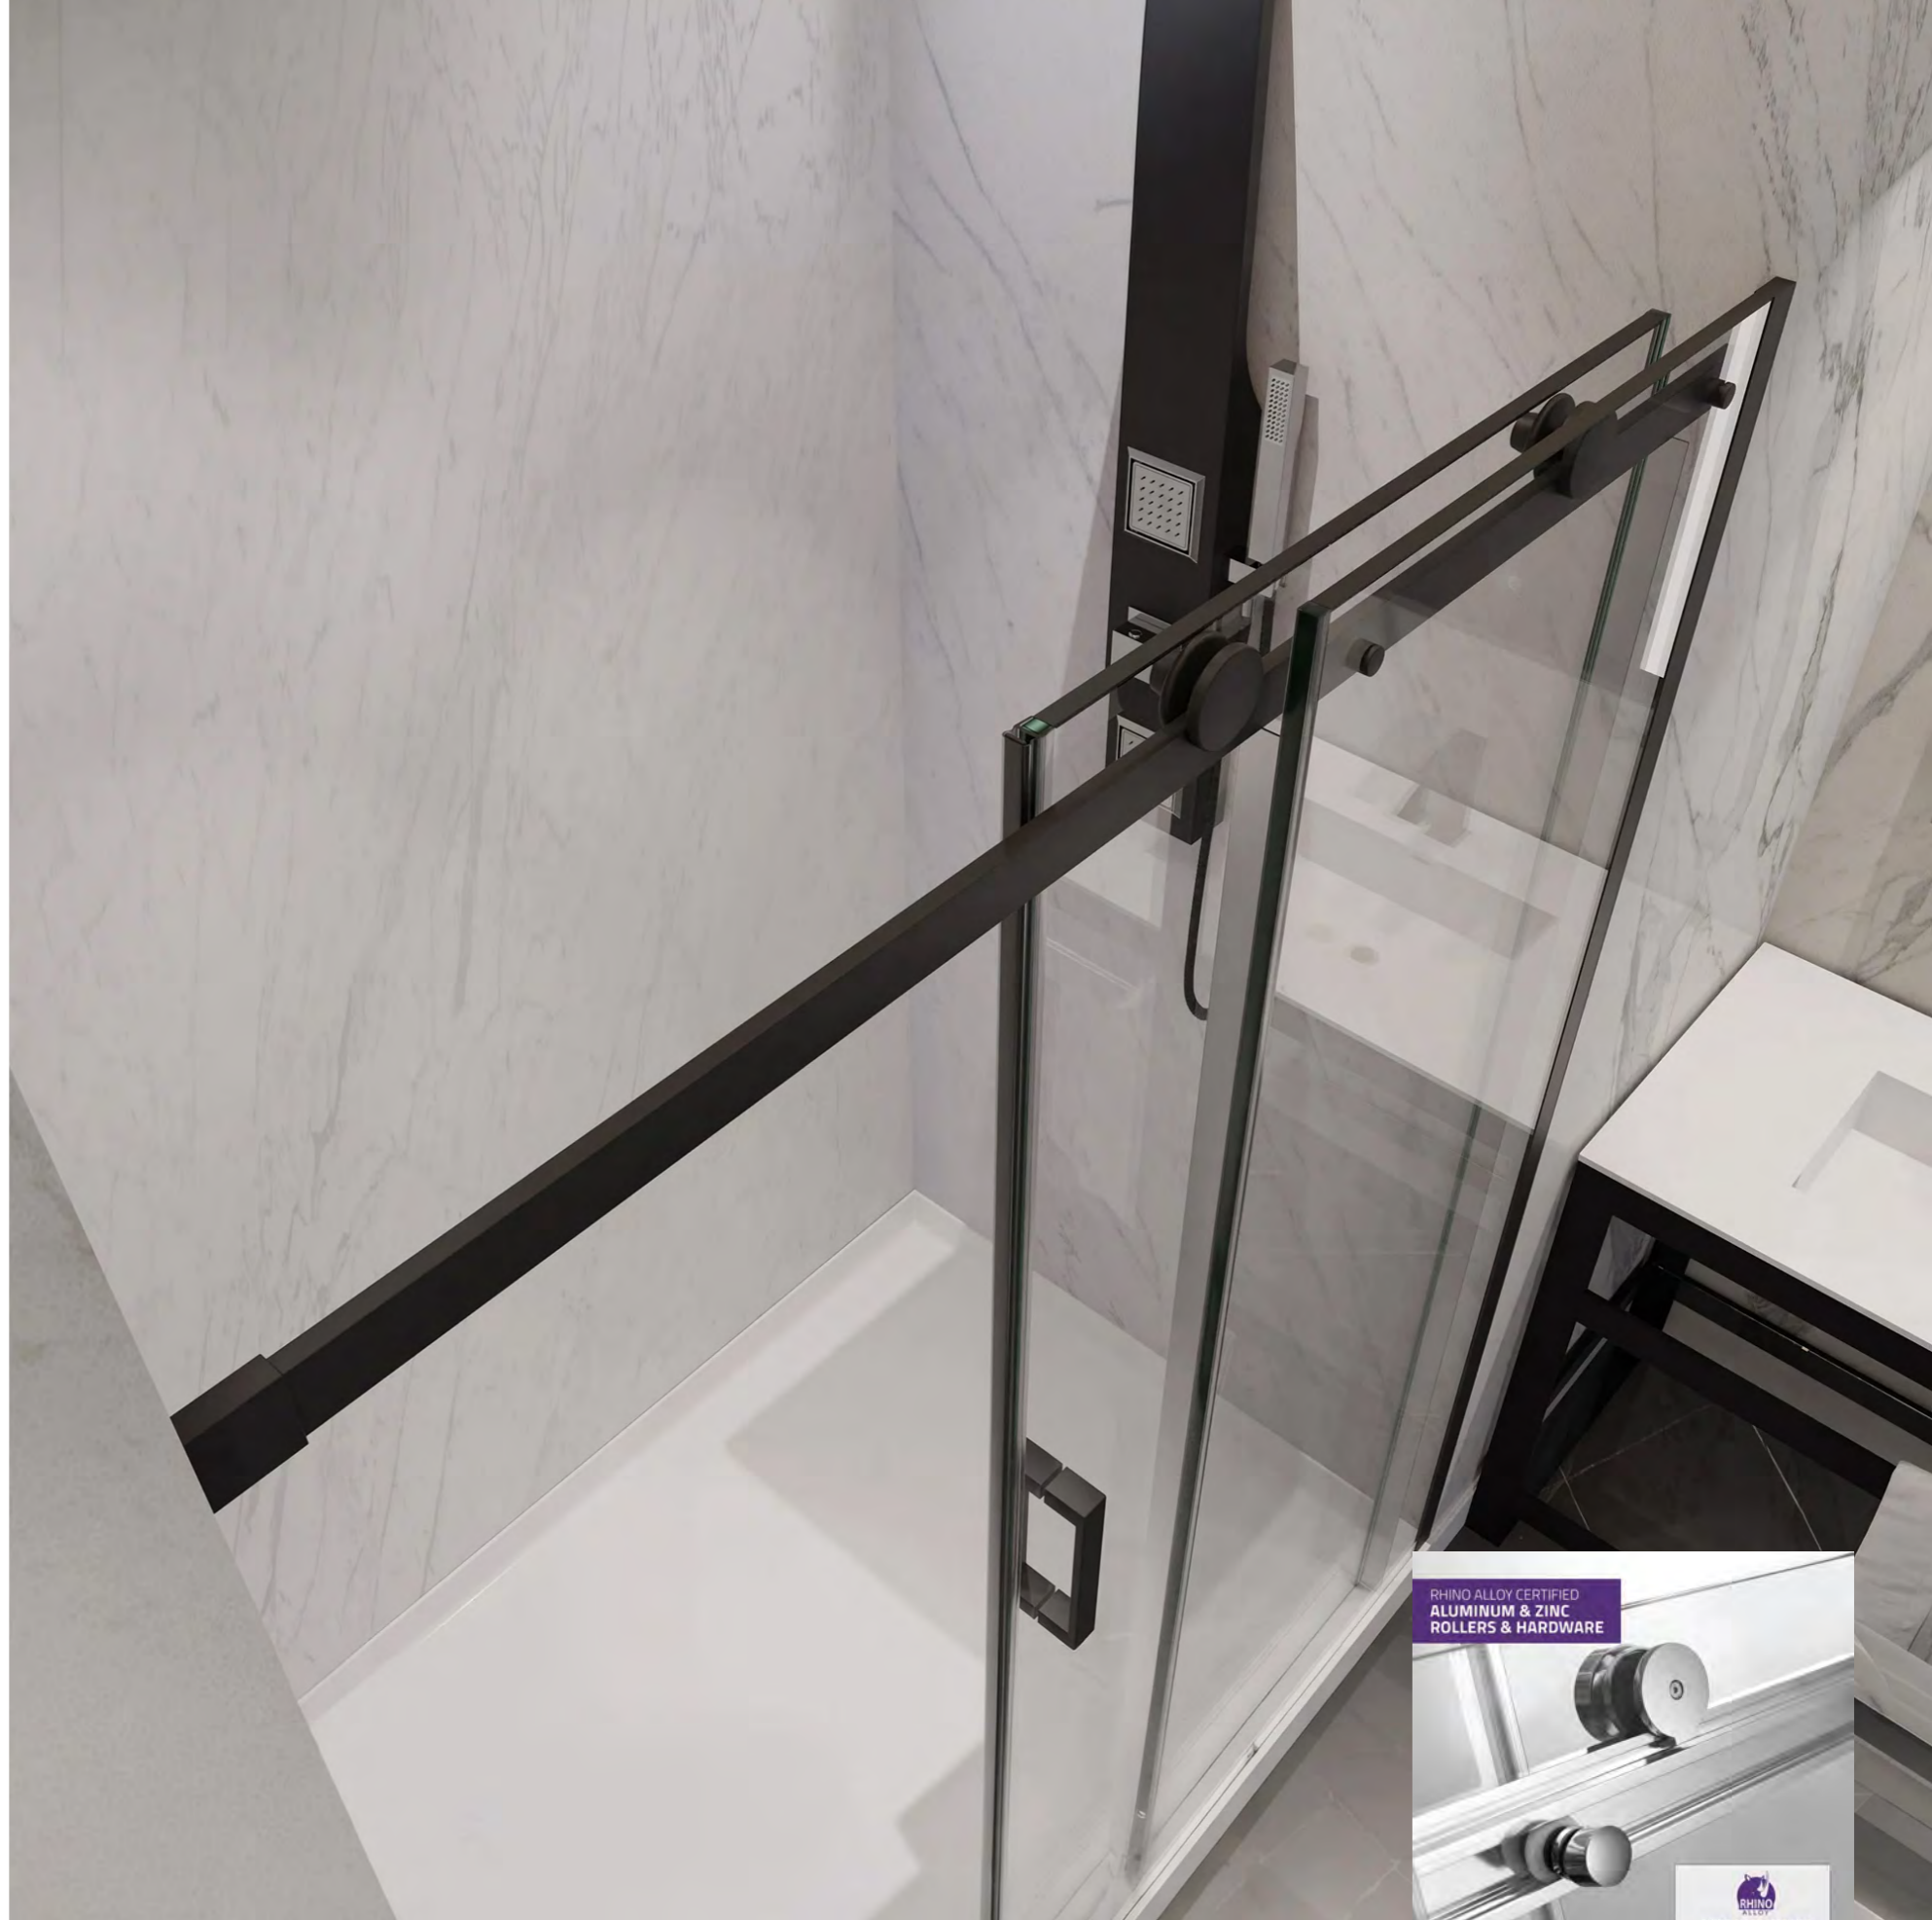

# SHOWER DOORS

**KHAN**  
48x76 / 60x76

**STELLAR**  
48x76 / 60x76

**RHODES**  
48x76 / 60x76

**DON**  
60x62

**CONSORT**  
60x72

**FELOW**  
34x74

# SHOWER BASE

**RANDY**  
36x36

**TIERS**  
60x32 / 60x36  
RIGHT / CENTER / LEFT

**ALEXANDER SQ**  
36x36 / 60x30 / 60x36  
RIGHT / CENTER / LEFT

**MEADOW**  
60x32  
REVERSIBLE

**COLOSSI**  
60x36  
RIGHT / LEFT