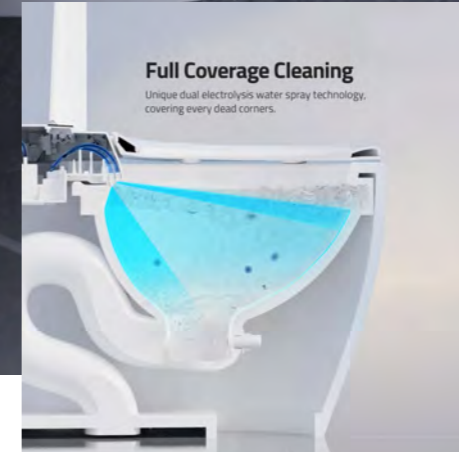

# SMART TOILETS

JUNO

ENVO DIA

AURA

JP

ENVO ECHO

DIVE