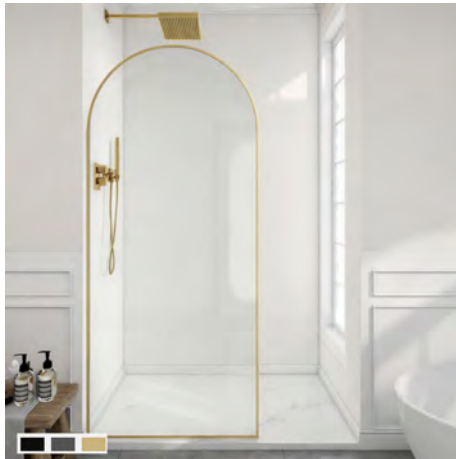

EMBER
34x78