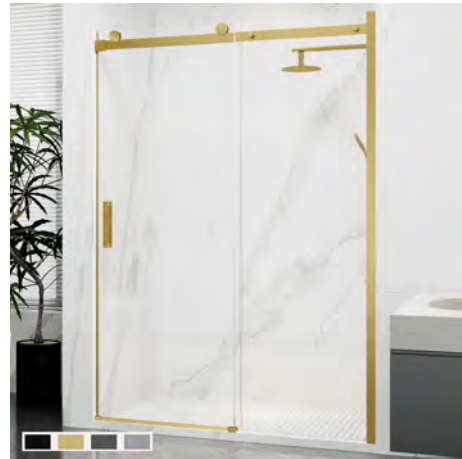

ENVO DIA

AURA

JP

ENVO ECHO

DIVE

SHOWER DOORS

KHAN
48x76 / 60x76

STELLAR
48x76 / 60x76

RHODES
48x76 / 60x76

DON
60x62

CONSORT
60x72

MADAM
48x76 / 60x76

SCREENS

FELOW
34x74

WELLE
34x74

EMBER
34x78

SHOWER BASE

RANDY
36x36

TIERS
60x32 / 60x36
RIGHT / CENTER / LEFT

ALEXANDER SQ
36x36 / 60x30 / 60x36
RIGHT / CENTER / LEFT

MEADOW
60x32
REVERSIBLE

COLOSSI
60x36
RIGHT / LEFT

ALEXANDER
48x32 / 60x30 / 60x32 / 60x36
RIGHT / CENTER / LEFT