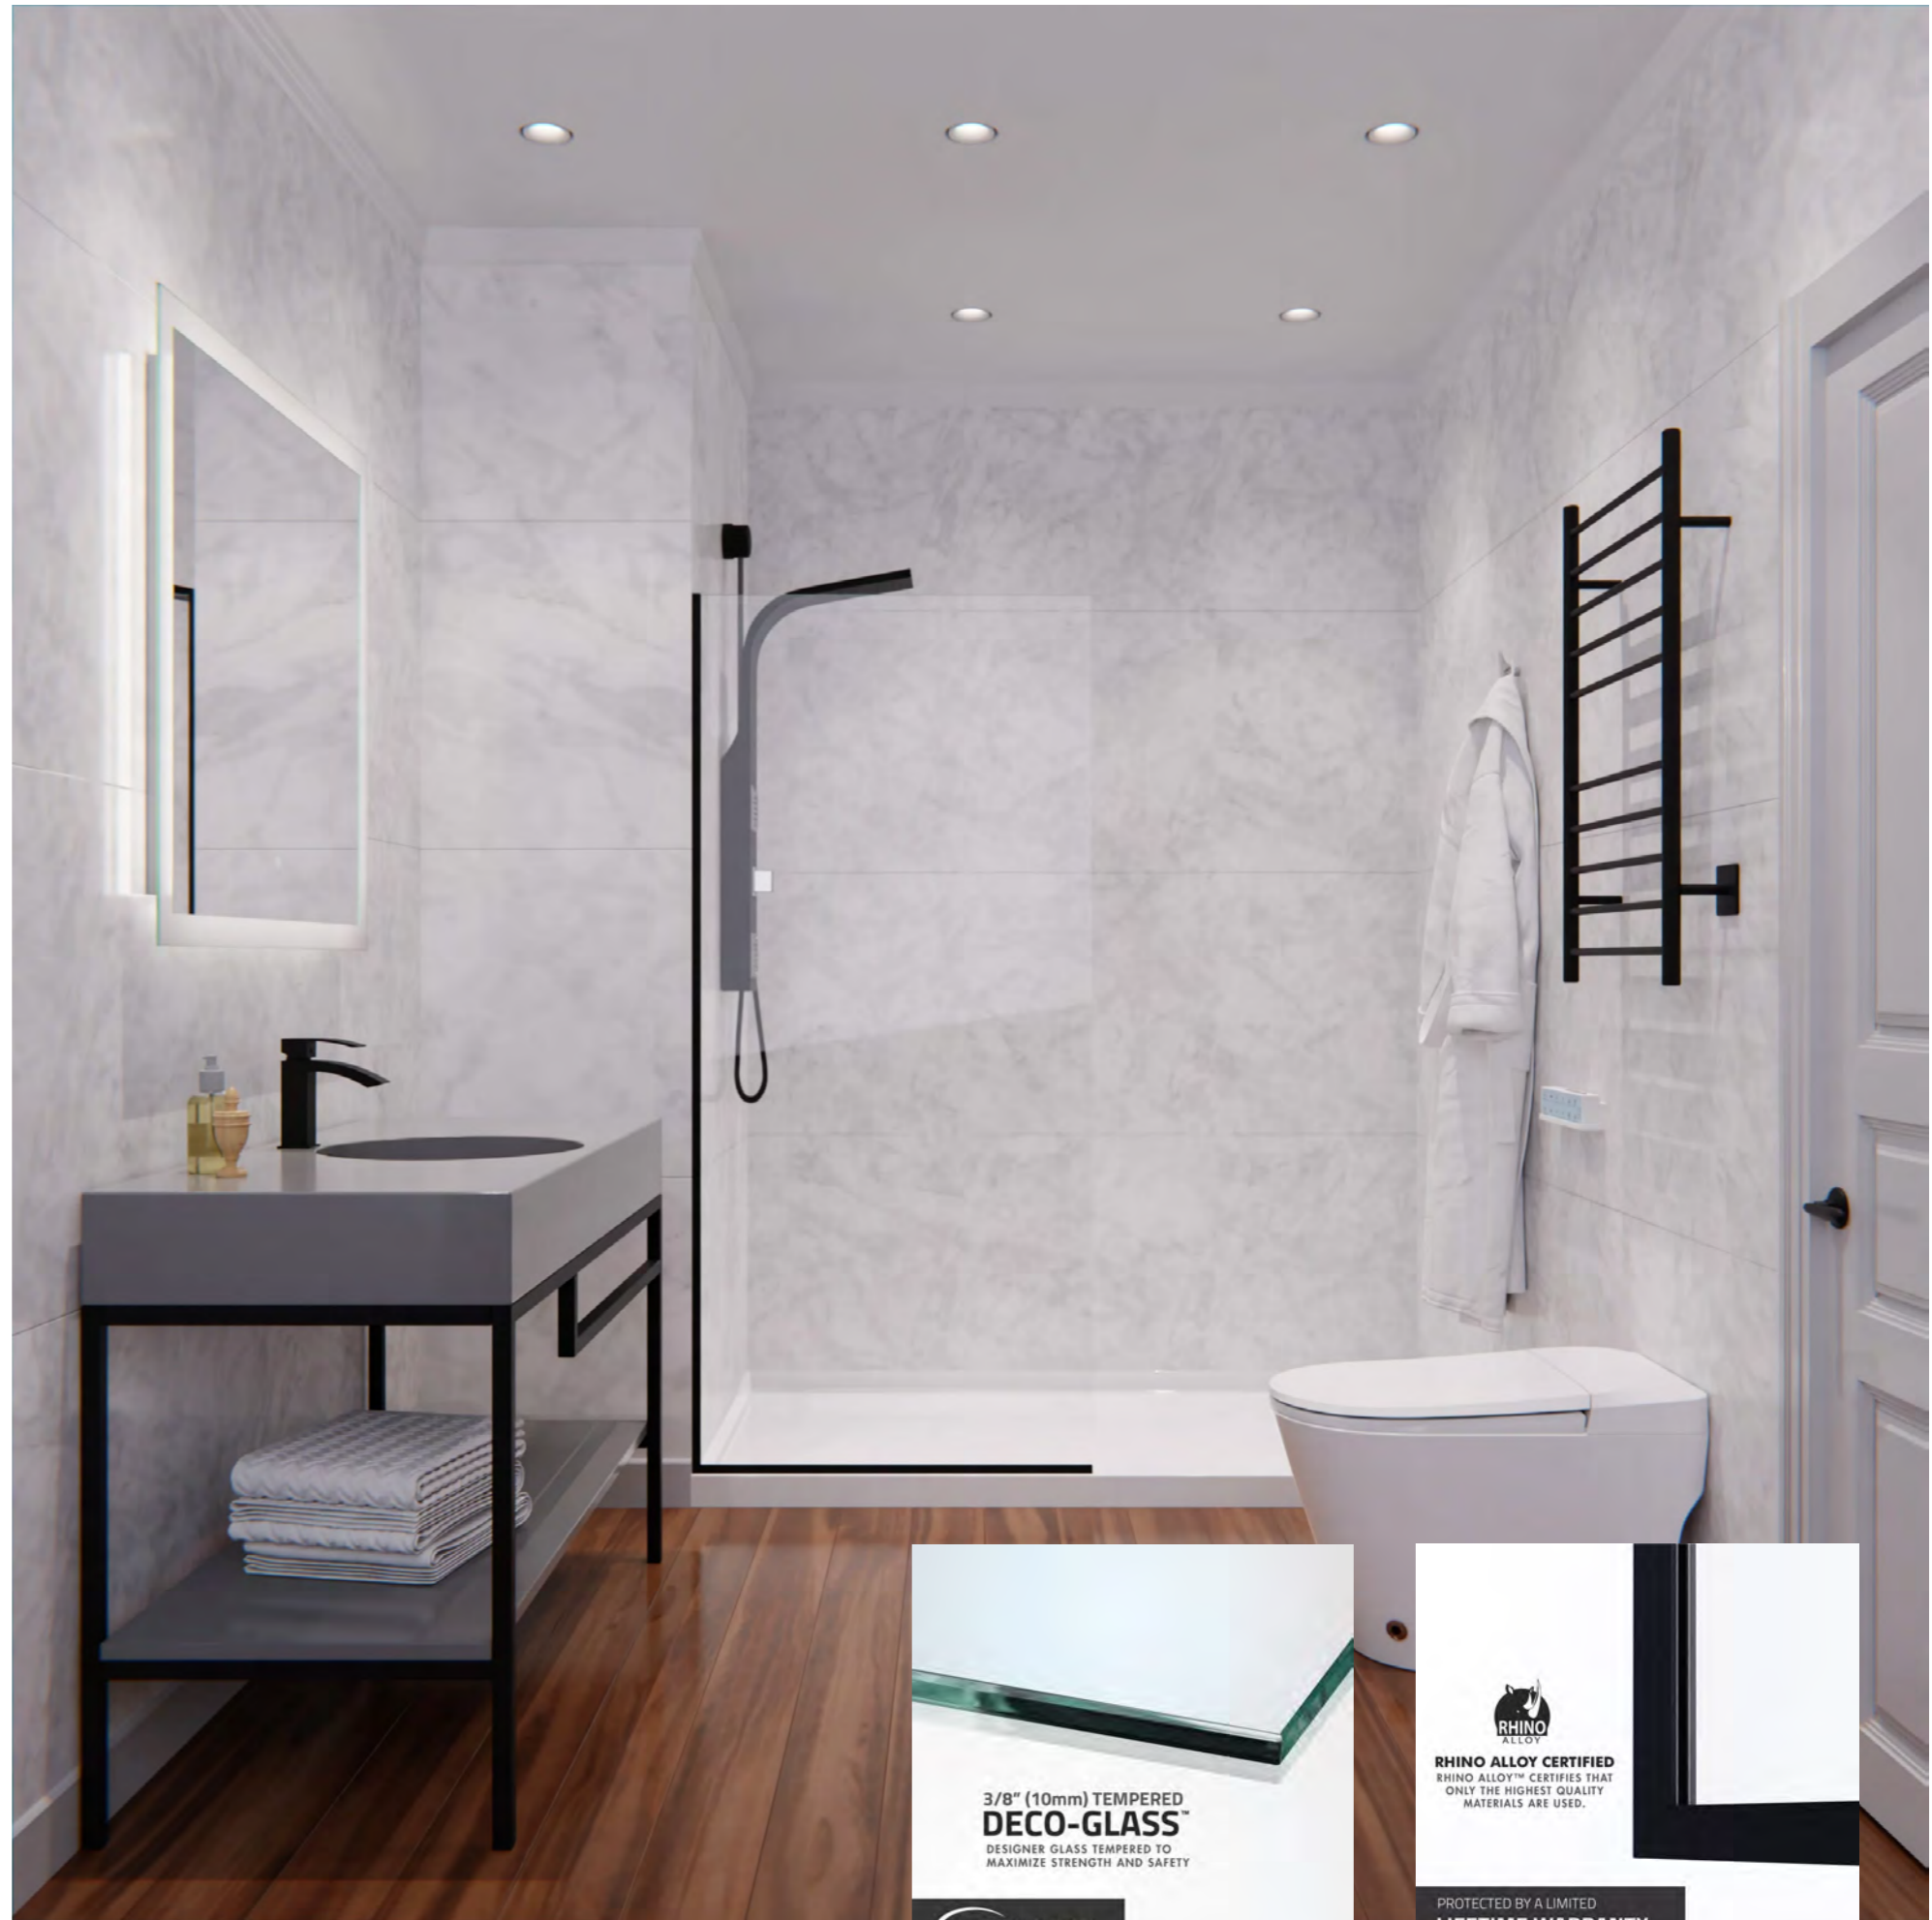

SHOWER BASE

RANDY
36x36

TIERS
60x32 / 60x36
RIGHT / CENTER / LEFT

ALEXANDER SQ
36x36 / 60x30 / 60x36
RIGHT / CENTER / LEFT

MEADOW
60x32
REVERSIBLE

COLOSSI
60x36
RIGHT / LEFT

ALEXANDER
48x32 / 60x30 / 60x32 / 60x36
RIGHT / CENTER / LEFT