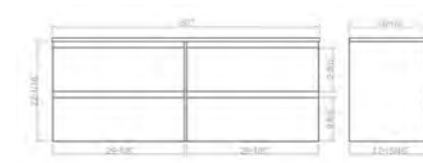

## UMV-NW

NATURAL WOOD

**UMV24-NW**

**Material:** PVC Cabinet Two Drawer  
**Size:** 23" \* 18" \* 22"

**UMV30-NW**

**Material:** PVC Cabinet Two Drawer  
**Size:** 29" \* 18" \* 22"

**UMV36-NW**

**Material:** PVC Cabinet Two Drawer  
**Size:** 35" \* 18" \* 22"

**UMV48-NW**

**Material:** PVC Cabinet Two Drawer  
**Size:** 1190\*455\*560mm  
/47" \* 18" \* 22"

**UMV60-NW**

**Material:** PVC Cabinet Two Drawer  
**Size:** 1490\*455\*560mm  
/60" \* 18" \* 22"