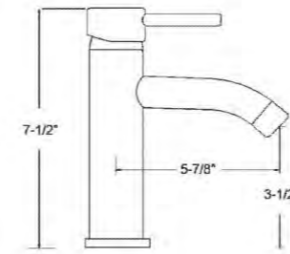

Faucets

F08